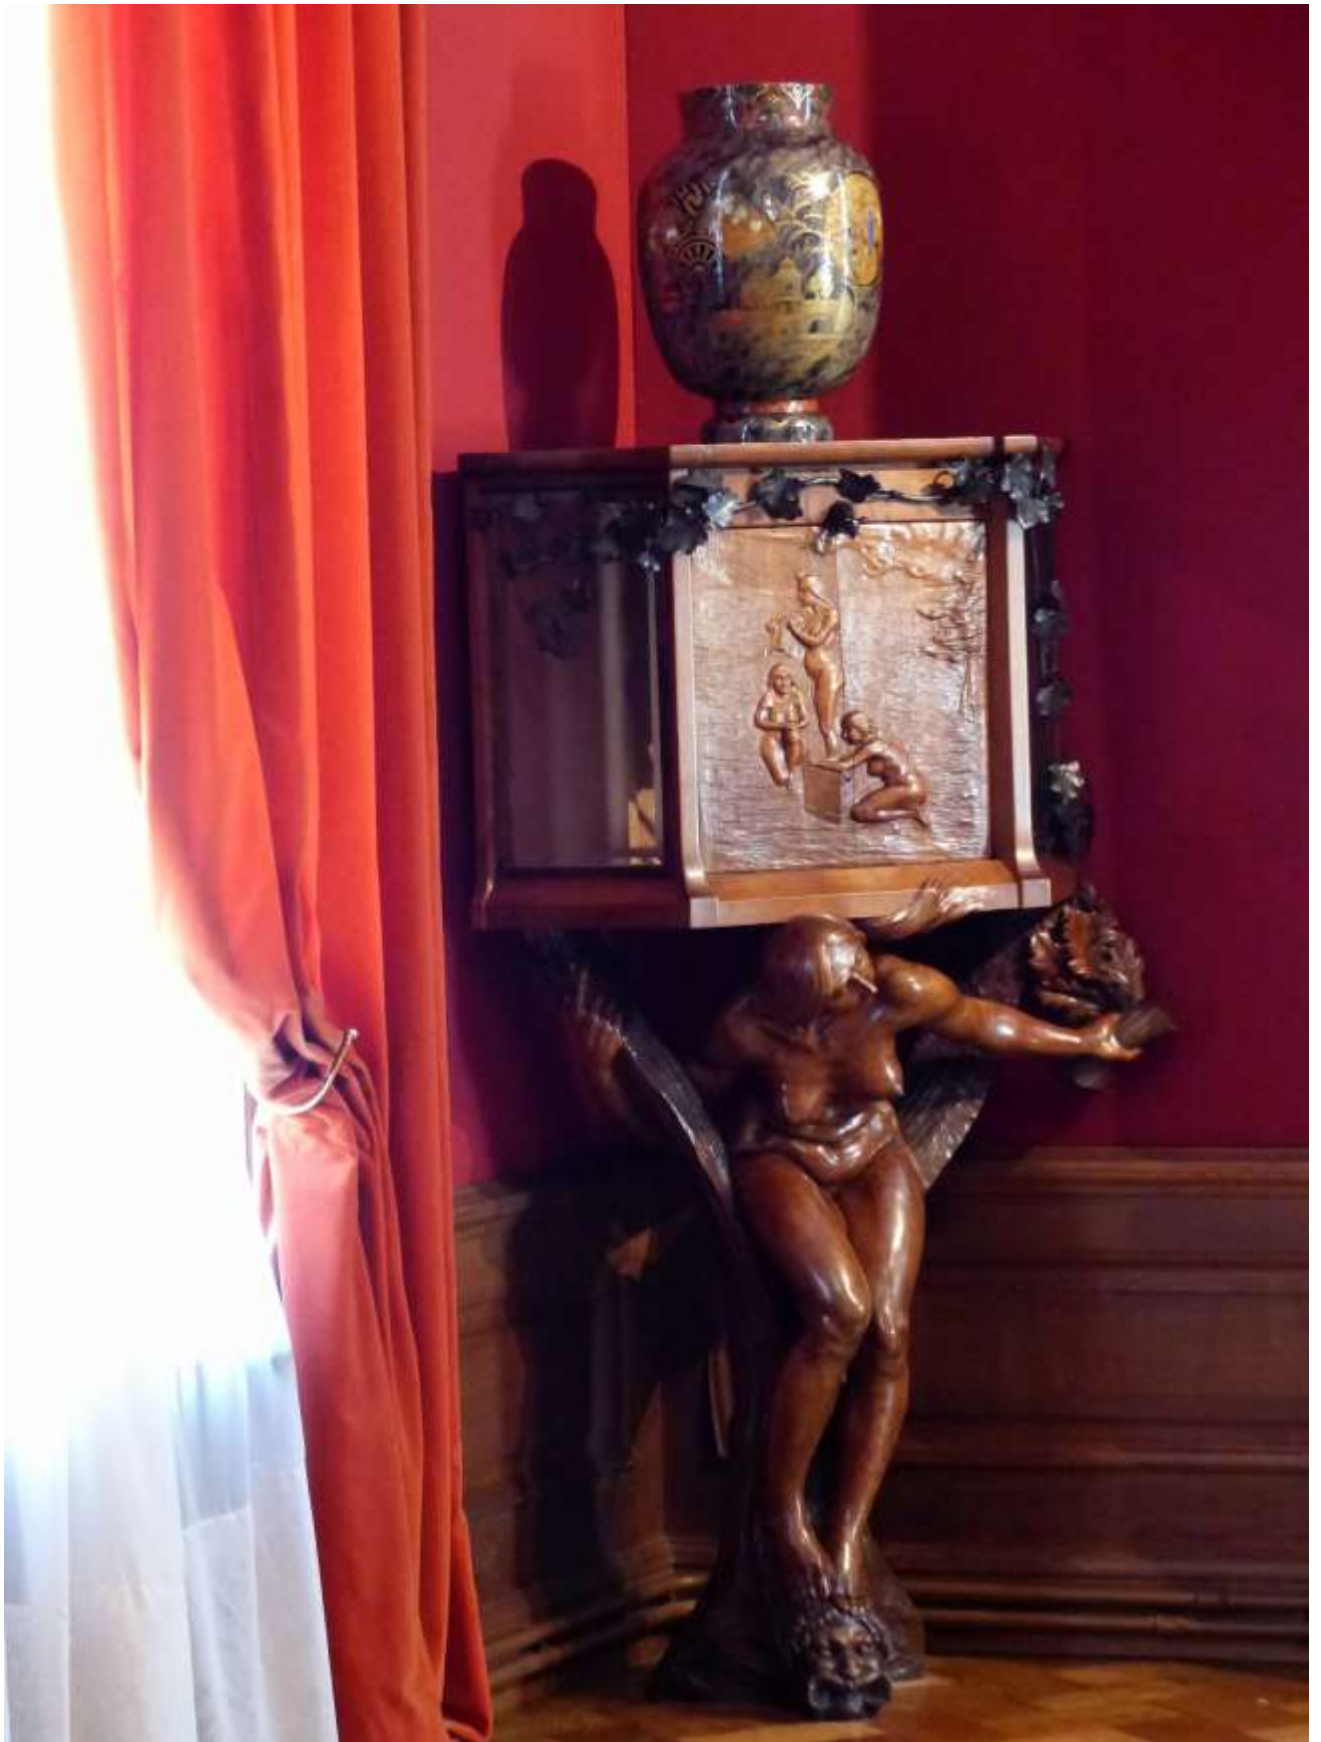

Une sainte des tranchées :
**JEANNE D'ARC PENDANT
LA GRANDE GUERRE**

Conseil Général
VOSGES

Eugene van der Smissen
Trompete de oron, 1875-1880
Musée de la Ville de Paris - Paris

PLAN & EXECUTION

NANCY
FRANCE - LORRAINE